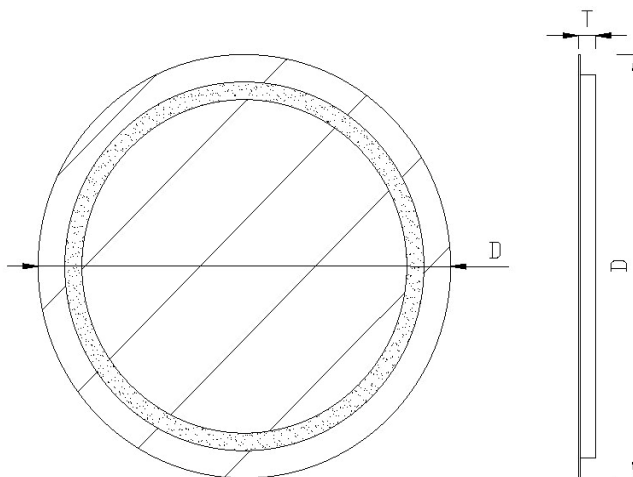

BAGEN® Backlit Mirror

BGL-001 Series

T5 Series		LED Series	
Model Number	Size (D T mm)	Model Number	Size (D T mm)
BGL-001-132-D20	D=508 T=42	BGL-001-L-D20	D=508 T=32
BGL-001-140-D24	D=610 T=42	BGL-001-L-D24	D=610 T=32
BGL-001-424-D38	D=965 T=62	BGL-001-L-D38	D=965 T=32
BGL-001-424-D40	D=1016 T=62	BGL-001-L-D40	D=1016 T=32
BGL-001-424-D42	D= 1066 T=62	BGL-001-L-D42	D= 1066 T=32